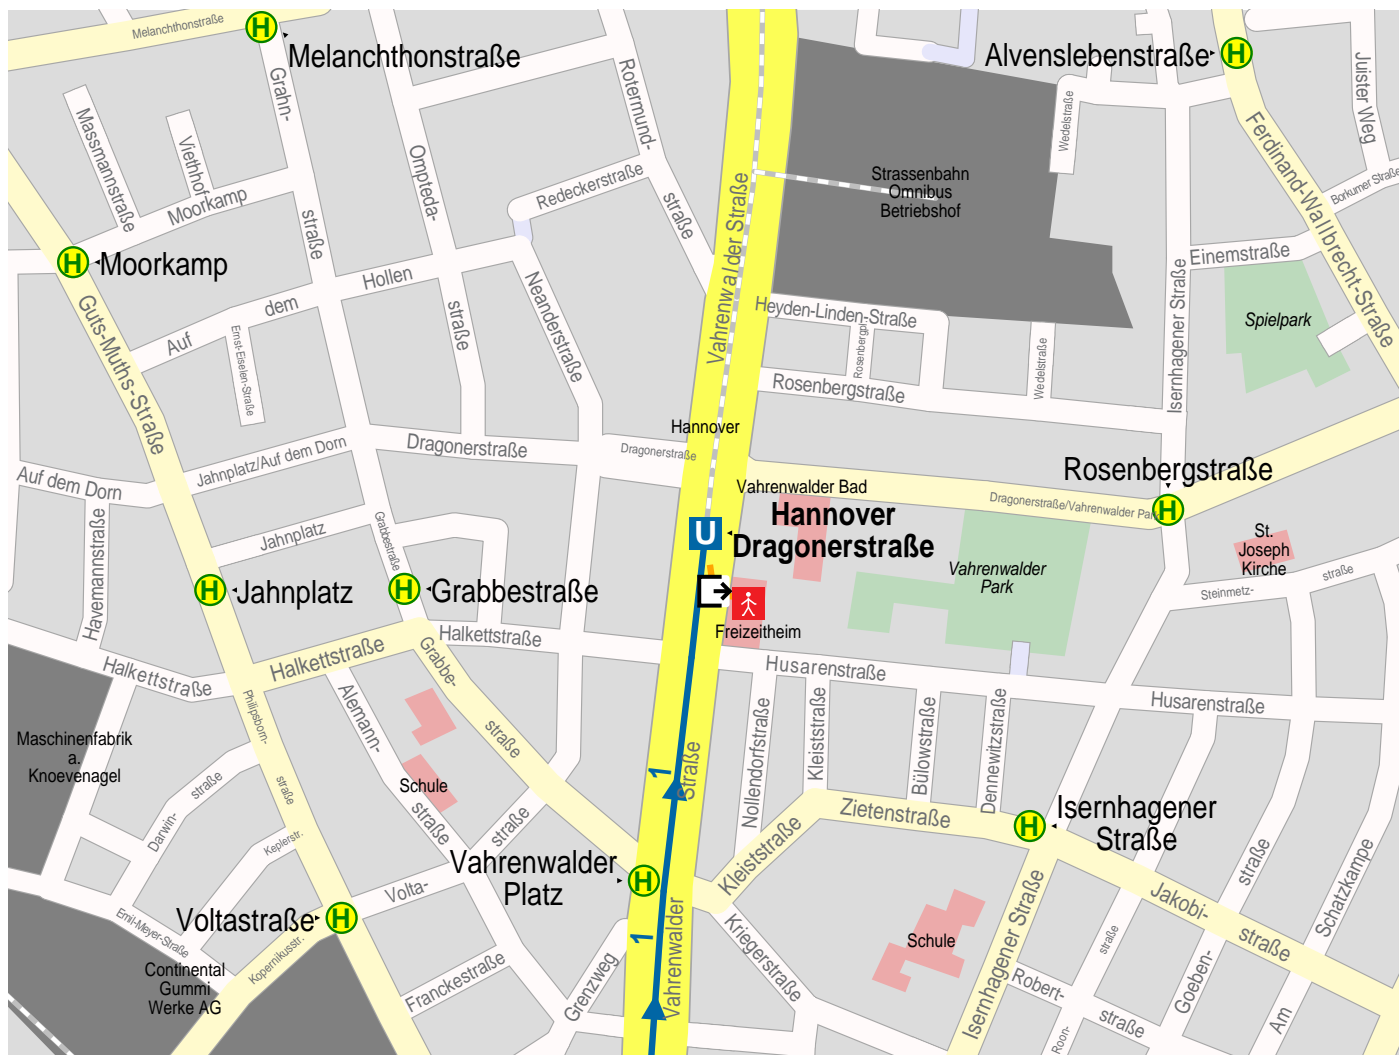

Stadtplan der Umstiegshaltestelle Hannover Dragonerstraße

© 2001 NAVTEQ/PTV AG/Map&Guide

- Fußweg
- Stadtbahn
- U U-Bahn
- Ausgang
- ♿ Ende Fußweg
- H Haltestelle

1. Stadtbahn 1 von Hannover Hauptbahnhof (U-Bahn) nach Hannover Dragonerstraße
2. Fußweg von Hannover Dragonerstraße nach Hannover Dragonerstraße
3. Fußweg von Hannover Dragonerstraße nach Hannover, Vahrenwalder Straße 92